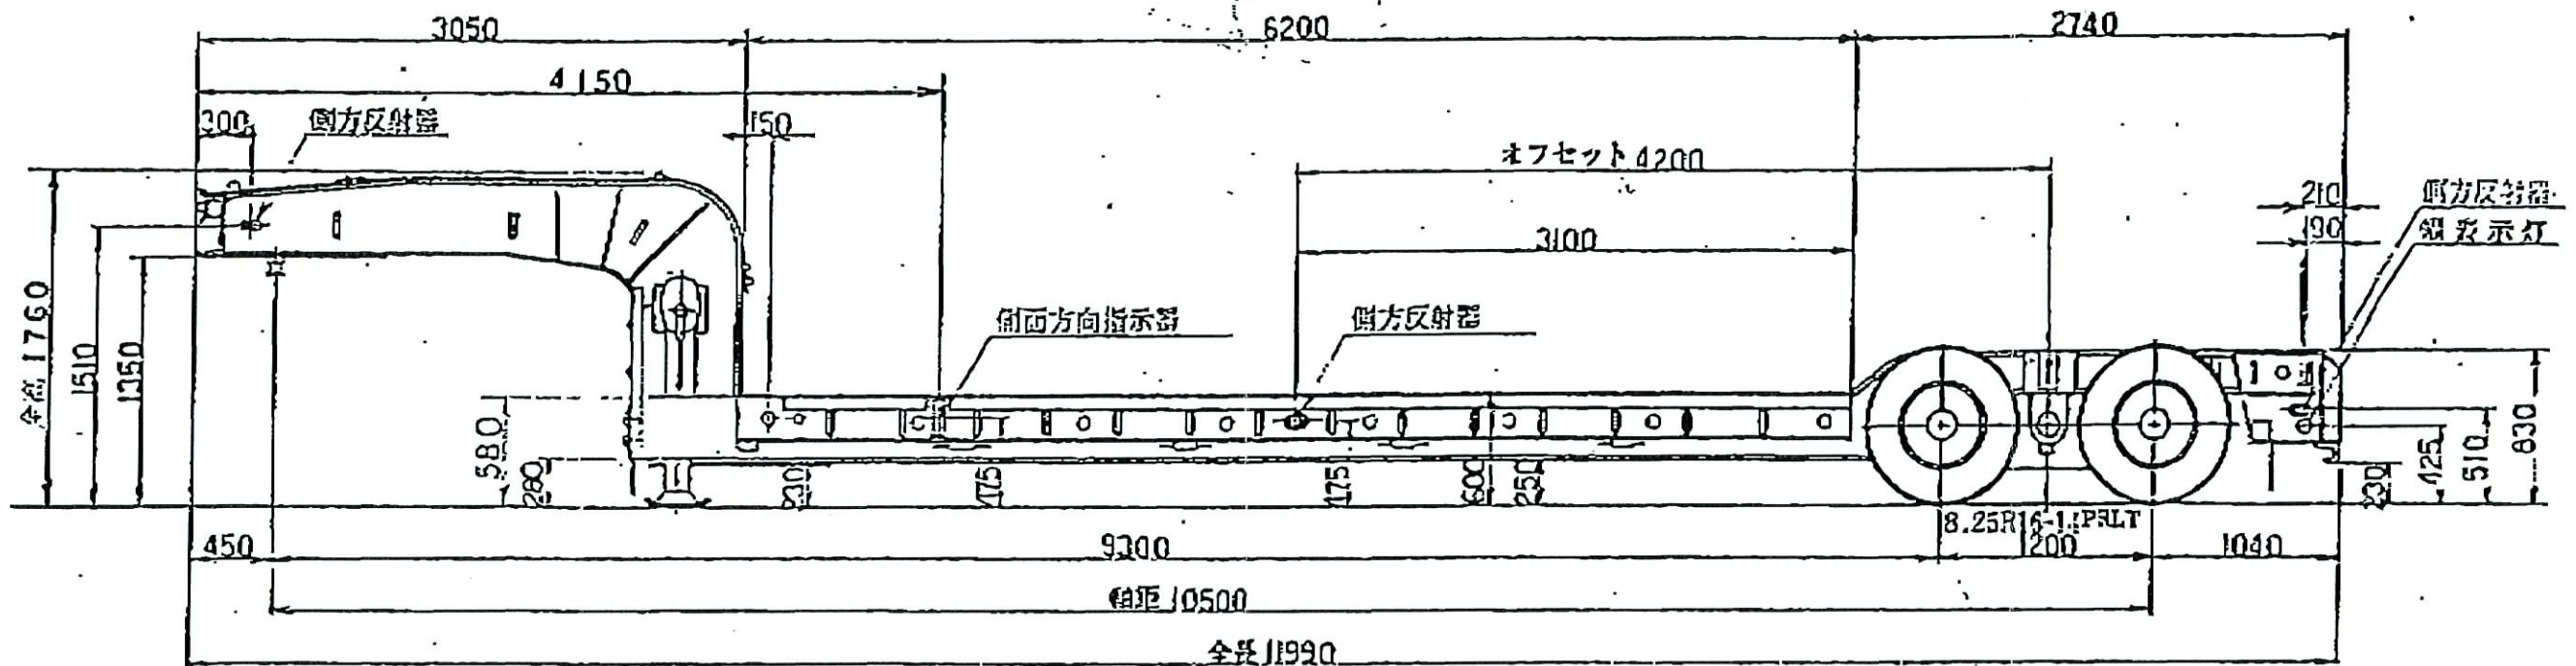

1109

図面 (DRAWN)	安田	年月日 (DATE)	92. 2 . 8	尺数 (SCALE)	1/40	東京車輛製造株式会社 TOKYU CAR CORPORATION
設計 (DESIGNED)	雨宮	東急TD332A-20型 セミトレーラ 外観四画面				
検査 (CHECKED)	吉田					
承認 (APPROVED)						