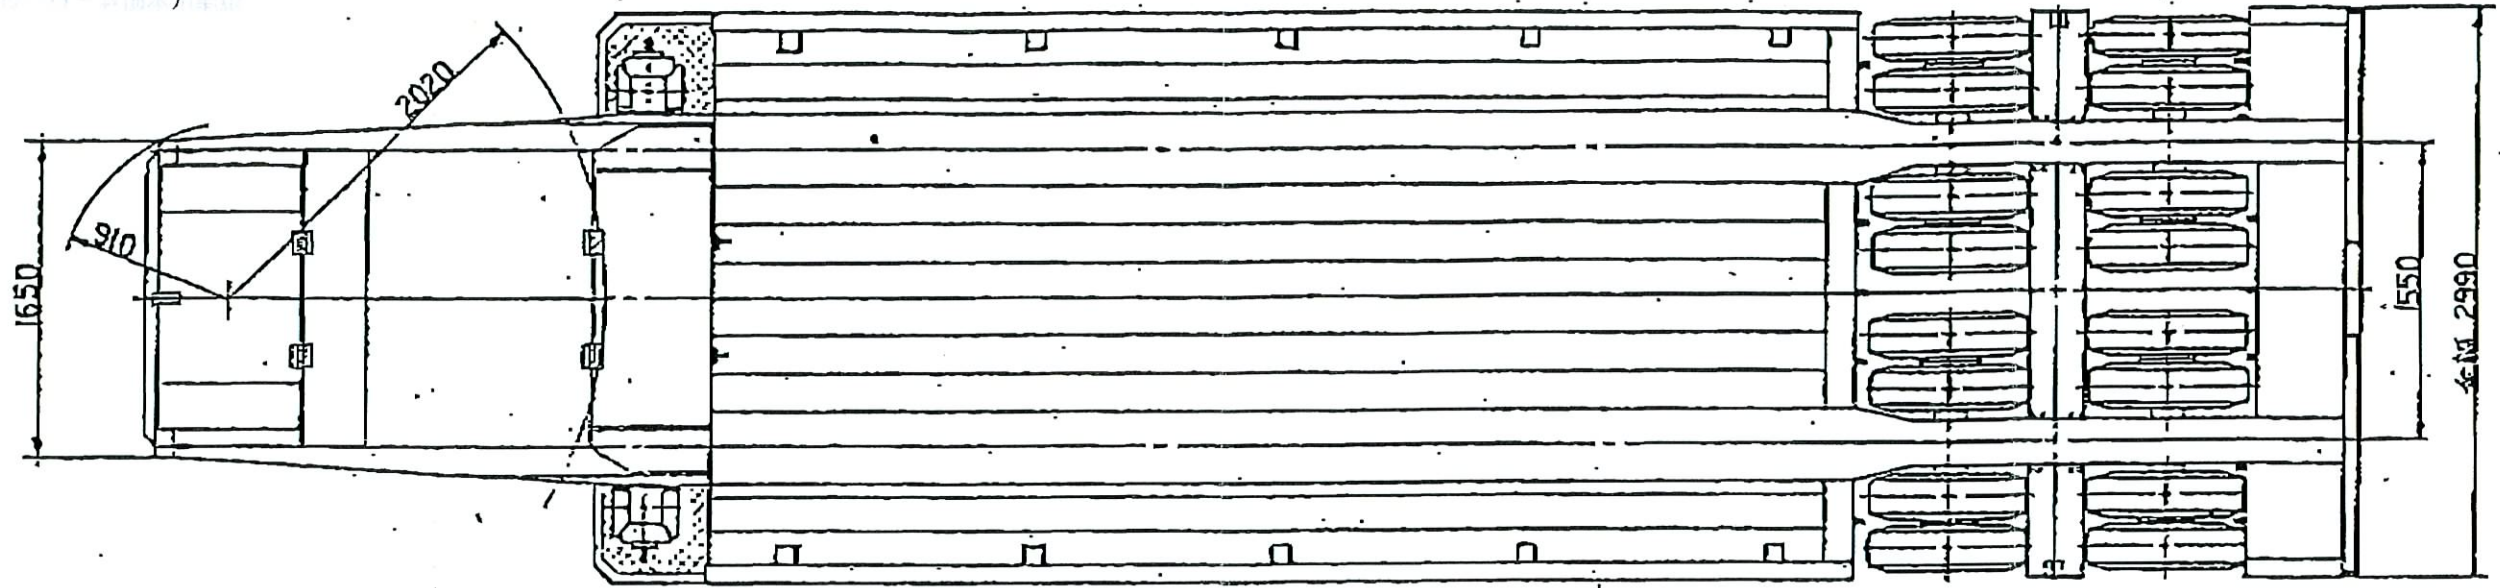

1109

図面 (DRAWN)	安田	年月日 (DATE)	92. 2 . 8	尺数 (SCALE)	1/40	東京車輛製造株式会社 TOKYU CAR CORPORATION
設計 (DESIGNED)	雨宮	東急TD332A-20型 セミトレーラ 外観四画面				
検査 (CHECKED)	吉田					
承認 (APPROVED)						