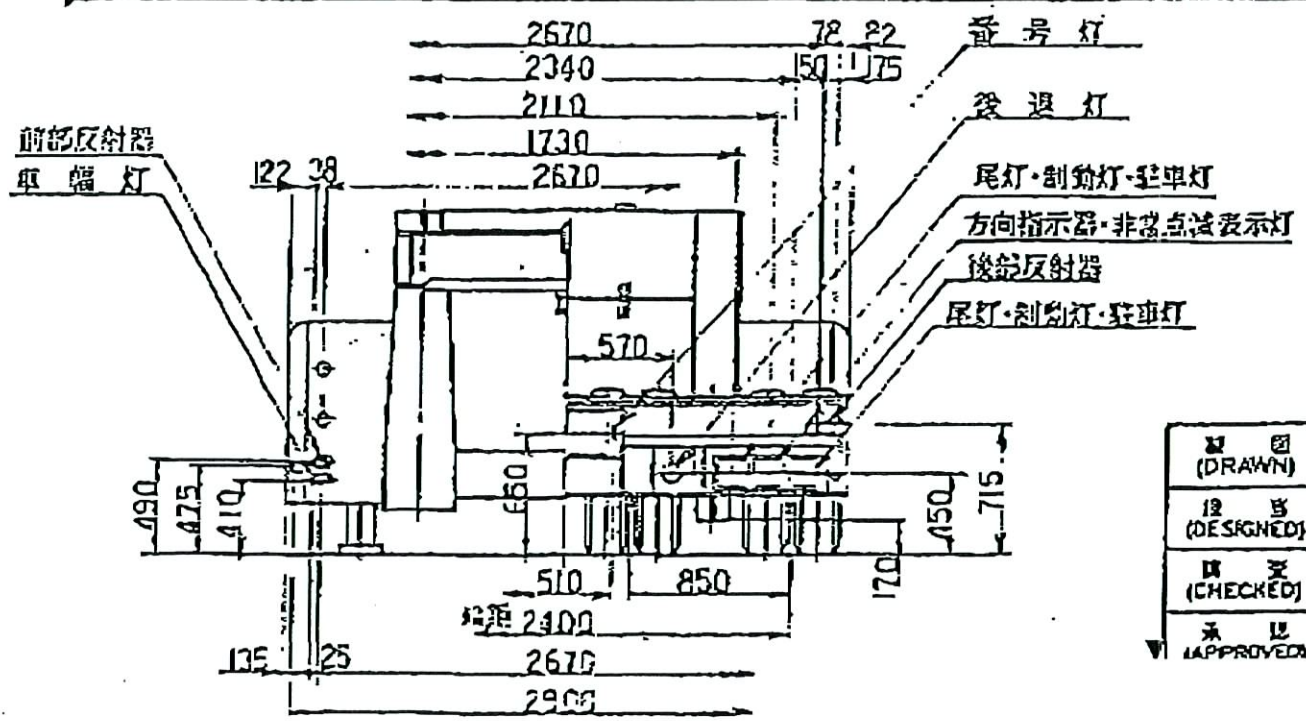

1109

図面 (DRAWN)	安田	年月日 (DATE)	92. 2 . 8	尺数 (SCALE)	1/40	東京車輛製造株式会社 TOKYU CAR CORPORATION
設計 (DESIGNED)	雨宮	東急TD332A-20型 セミトレーラ 外観四画面				
検査 (CHECKED)	吉田					
承認 (APPROVED)						