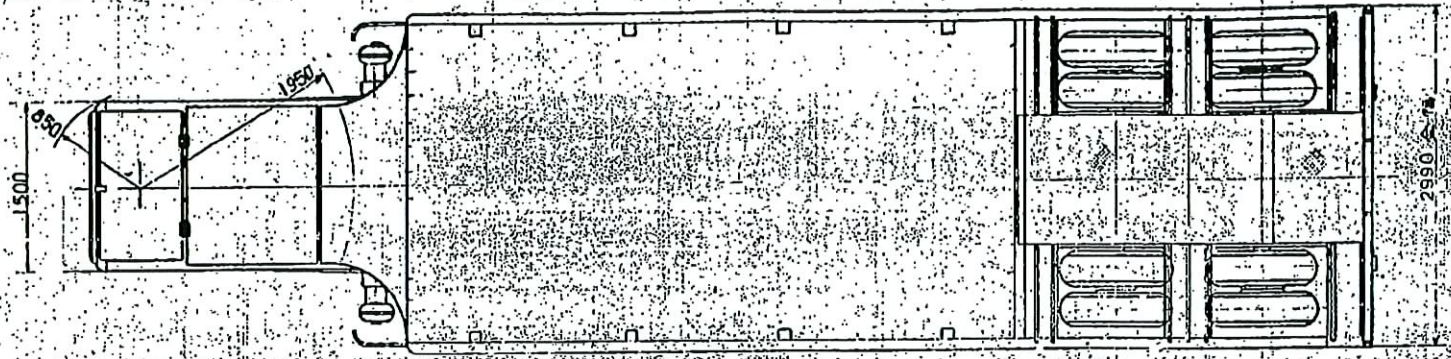

1621

U52-413-8888

10-06-14:09:22AM: 吳忠華製圖 (株) 中部支店

2/30
 2270
 1870
 本車用油
 車用油
 加圧油圧非等速減速機
 2.2リットル
 後部反射鏡

車種 TD2513 型
 セミトレーラ 6500mm

1621