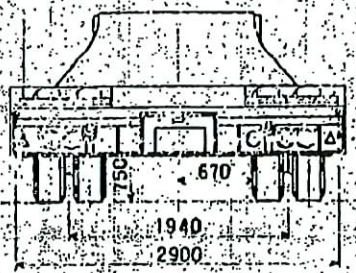

1621

U52-413-8888

10-06-14:09:22AM: 吳忠華製圖 (株) 中部支店

2/30
 2270
 1870
 本車用油
 車用油
 加圧油圧非等速減速機
 2.2リットル
 後部反射鏡

車種 TD2513 型
 セミトレーラ 6500mm

1621